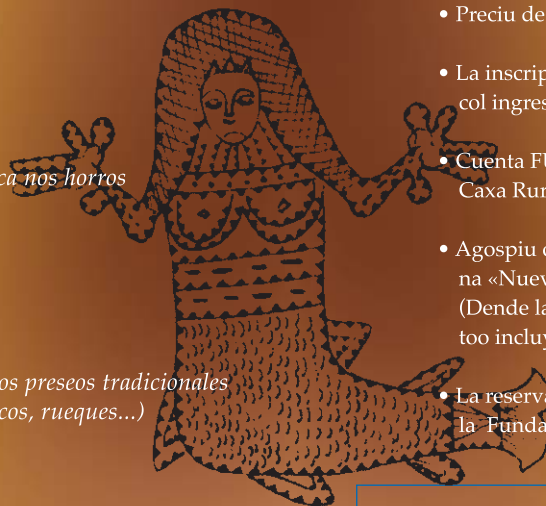

• **Contautos y comunicaciones:**
seminariubelenos@gmail.com / Tfños: 985 244 811 • 616 242 319

• **Síguinos en facebook**

www.facebook.com/fundacionbelenos